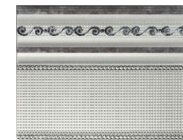

COLLECTION **7508** 25x75 |    

WALL TILE - RED BODY REVESTIMIENTO - PASTA ROJA

7508 Perla 25x75

B049

7508 Perla 25x75 Relieve

B056

Decor 7508 Perla
25x75 Dánae
P174

Decor 7508 Perla
25x75 Descando Dánae
P171

Zocalada 7508 Perla
25x75 Dánae
P139

Zocalada 7508 Perla
20x25 Descando Dánae
P138

Cenefa 7508 Perla
6,5x25 Dánae
P082

COORDINATED FLOOR **467** 41x41 |    

RED BODY PASTA ROJA

467 Perla 41x41

B050

7508 Perla 25x75 & 7508 Perla 25x75 Relieve.
Pavimento 467 Perla 41x41.