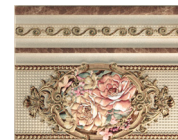

COLLECTION **7508** 25x75 |    

WALL TILE - RED BODY REVESTIMIENTO - PASTA ROJA

7508 Crema 25x75

B049

7508 Crema 25x75 Relieve

B056

Decor 7508 Crema 25x75 Dánae P174

Decor 7508 Crema 25x75 Descando Dánae P171